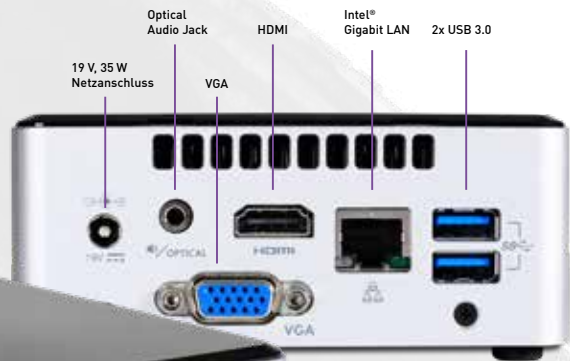

KLEINES WEIHNACHTS- WUNDER

Vollwertiger PC mit geringem Stromverbrauch und wenig Platzbedarf.

TERRA PC-MICRO 3000

- Intel® Celeron® N3050 Prozessor (2M Cache, bis 2.16 GHz)
- Windows 10 Home
- 4 GB RAM
- 120 GB SSD
- Intel® HD Graphics

Artikel-Nr.: 1009475